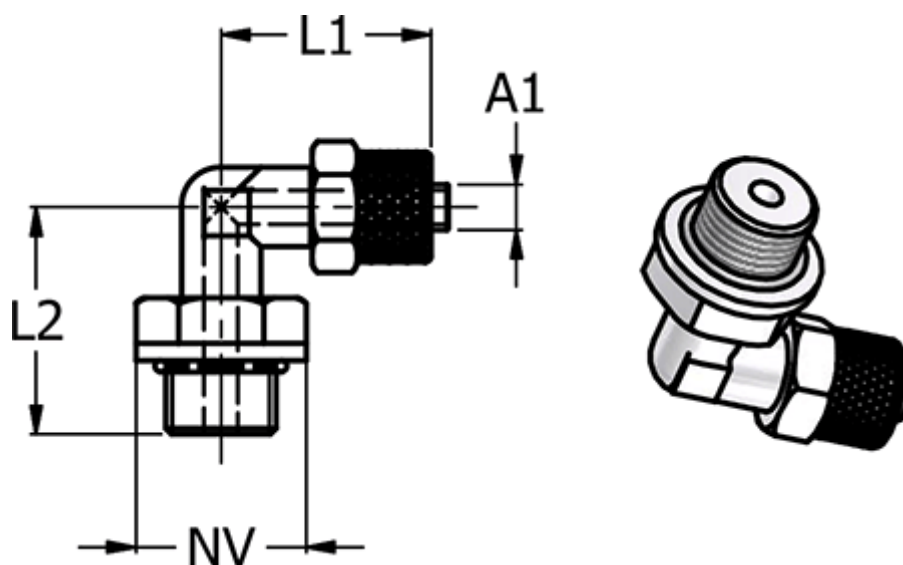

Varenummer: 586135186V
Beskrivelse: Push-on fitting 13.518-6V, metal Ø6/4-G 1/8"
Vinkel

Mål

Gevind A2	= G 1/8"
L1	= 20.5
L2	= 21
NV	= 10
Slangediameter A1	= 6/4